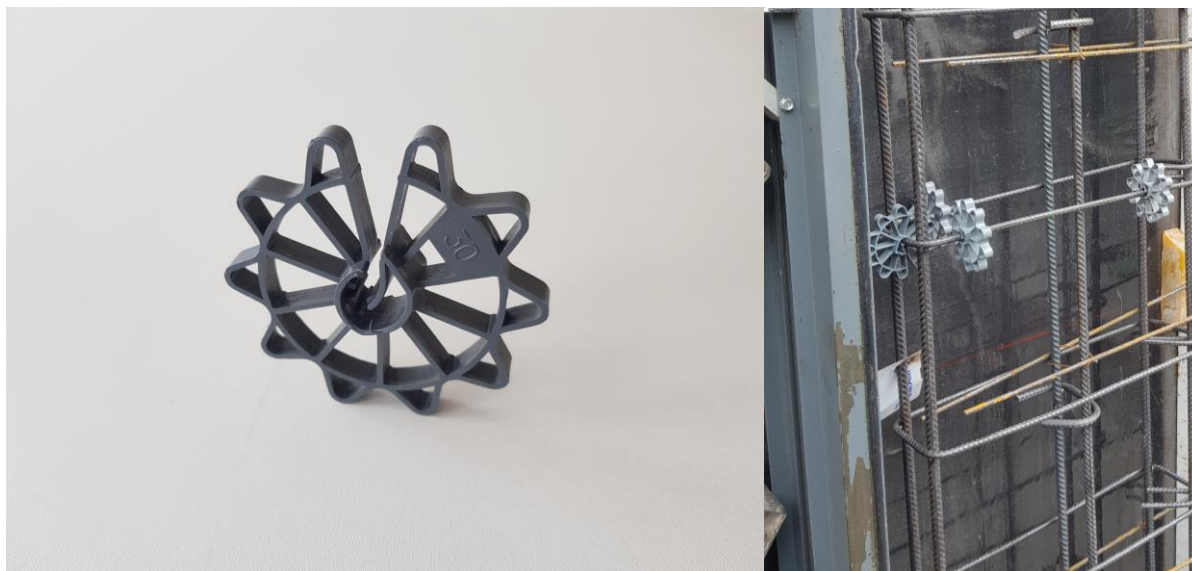

## Cales plastique rondes

Cales d'armature verticales à clipser. Bon maintien des fers. Respectent l'enrobage. Invisibles au décoffrage.

Réf.	Désignation	Enrobage	Conditionnement	Palette	Poids
<b>RCAR25</b>	Cales d'armature rondes de 25 mm	25mm	Sachet de 500 pces	48 000 Pces	2.8 kg / sac 269 kg / pal
<b>RCAR30</b>	Cales d'armature rondes de 30 mm	30mm	Sachet de 500 pces	35 000 Pces	3.9 kg / sac 312 kg / pal
<b>RCAR40</b>	Cales d'armature rondes de 40 mm	40mm	Sachet de 125 pces	20 000 Pces	2.0 kg / sac 320 kg / pal
<b>RCAR50</b>	Cales d'armature rondes de 50 mm	50mm	Sachet de 100 pces	10 000 Pces	2.2 kg / sac 220 kg / pal